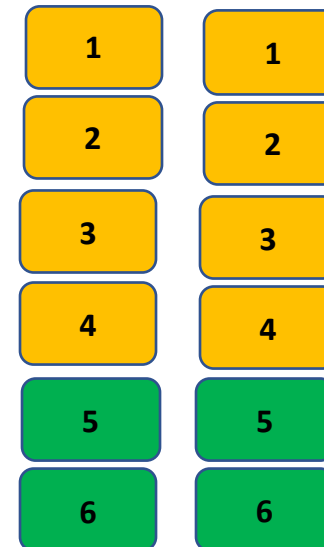

ADDITIF SENIORS FEMININS 2023-2024

Bureau du 6 octobre 2023

PRE REGIONALE FEMININE

FIN DE PHASE 1

2 Poules

FIN DE PHASE 2

1 Poule Haute

1 Poule Basse

DF 2

FIN DE PHASE 1

3 Poules

FIN DE PHASE 2

1 Poule Haute

2 Poulles Basses

DF 3

FIN DE PHASE 1

4 Poules

Poules Hautes

Poules Basses

FIN DE PHASE 2

2 Poules Hautes

Montées DF 2

Maintiens DF 3

2 Poules Basses