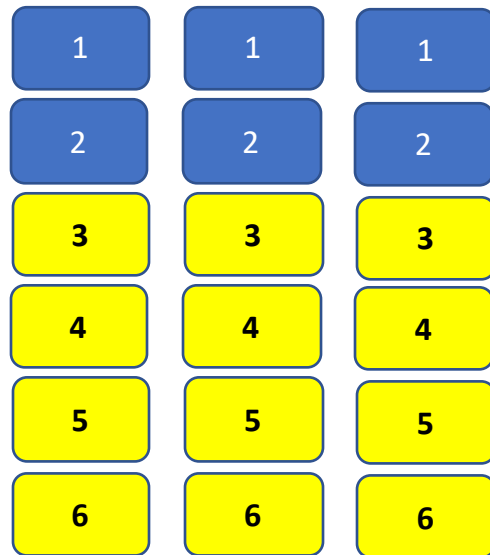

ADDITIF SENIORS FEMININS 2023-2024

Bureau du 6 octobre 2023

PRE REGIONALE FEMININE

FIN DE PHASE 1

2 Poules

FIN DE PHASE 2

1 Poule Haute

1 Poule Basse

DF 2

FIN DE PHASE 1

3 Poules

FIN DE PHASE 2

1 Poule Haute

2 Poulles Basses

DF 3

FIN DE PHASE 1

4 Poules

Poules Hautes

Poules Basses

FIN DE PHASE 2

2 Poules Hautes

Montées DF 2

Maintiens DF 3

2 Poules Basses